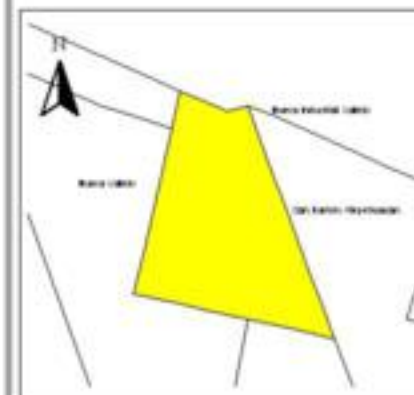

EVALUA DF
Consejo de Evaluación del
Desarrollo Social del
Distrito Federal

INDICE DE DESARROLLO SOCIAL

Delegación: Gustavo A. Madero
Colonia: Lindavista Vallejo II Sección
Grado de desarrollo: Alto

Grado de Desarrollo Social